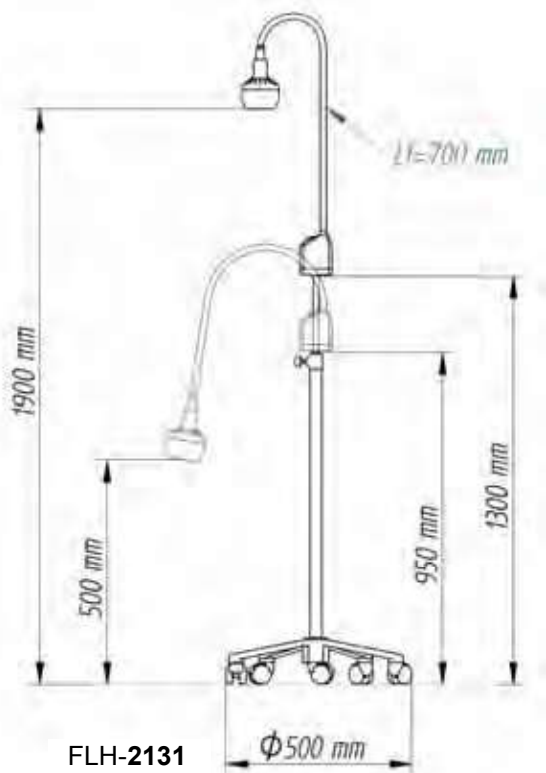

## CONFIGURACIÓN DE BRAZO | *ARM CONFIGURATION* | CONFIGURATIONS DE BRAS

Se ofrece, para todos los modelos de lámpara, cualquiera de las tres configuraciones de brazo:  
*All models come with any of the three arm configurations:*  
 Pour tous les modèles, l'une des trois configurations de bras est possible:

<p><b>Standard</b></p> <p>L = 700 mm</p> <p><b>Brazo flexible.</b>  <i>Flexible arm.</i>          Bras flexible.</p>	<p><b>FLH2431LC</b></p> <p>Brazo flexible + <b>alargo curvo</b> rígido de <b>200mm</b>.  <i>Flexible arm with an extra curved rigid extension of 200mm.</i>          Bras flexible avec rallonge courbe rigide de 200mm.</p> <p>L = 700mm + 200mm (LC)</p>	<p>Brazo flexible + <b>alargo recto</b> de <b>200mm</b>.  <i>Flexible arm with an extra straight extension of 200mm.</i>          Bras flexible avec rallonge droite de 200mm.</p> <p><b>FLH2431L</b></p> <p>L = 700mm + 200* mm (L)</p>
--	--	--

*\*Medida ajustable bajo pedido. Customizable dimension to order. Dimension ajustable sur commande.*

# MEDIDAS | DIMENSIONS | DIMENSIONS

FLH-2131

FLH-2731W

FLH-2231

Lt = hasta |to| à 50 mm