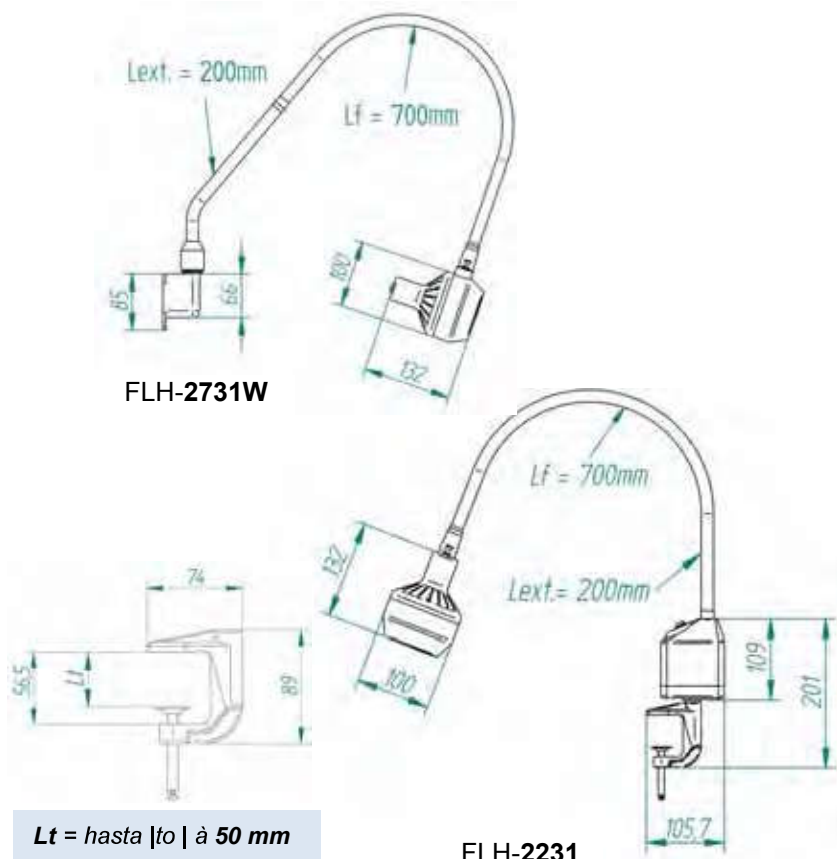

<p><b>Standard</b></p> <p>L = 700 mm</p> <p><b>Brazo flexible.</b>  <i>Flexible arm.</i>          Bras flexible.</p>	<p><b>FLH2431LC</b></p> <p>Brazo flexible + <b>alargo curvo</b> rígido de <b>200mm</b>.  <i>Flexible arm with an extra curved rigid extension of 200mm.</i>          Bras flexible avec rallonge courbe rigide de 200mm.</p> <p>L = 700mm + 200mm (LC)</p>	<p>Brazo flexible + <b>alargo recto</b> de <b>200mm</b>.  <i>Flexible arm with an extra straight extension of 200mm.</i>          Bras flexible avec rallonge droite de 200mm.</p> <p><b>FLH2431L</b></p> <p>L = 700mm + 200* mm (L)</p>
--	--	--

*\*Medida ajustable bajo pedido. Customizable dimension to order. Dimension ajustable sur commande.*

## Todos los modelos | *all models* | tous les modèles

Modelo <i>Model</i> Modèle	Rodable <i>Mobile</i> À roulettes	Mesa <i>To table</i> De table	Pared <i>To wall</i> Murale	Rail <i>To rail</i> À rail
LED (std) <i>manual switch</i>	FLH2131	FLH2231	FLH2331	FLH2431
LED (std) <i>touchless switch</i>	FLH2135	FLH2235	FLH2335	FLH2435
LED <b>L</b> <i>manual switch</i>	FLH2131L	FLH2231L	FLH2331L	FLH2431L
LED <b>L</b> <i>touchless switch</i>	FLH2135L	FLH2235L	FLH2335L	FLH2435L
LED <b>LC special</b>	-	-	FLH2731W	FLH2731

# MEDIDAS | DIMENSIONS | DIMENSIONS

FLH-2131

FLH-2731W

FLH-2231

Lt = hasta |to| à 50 mm