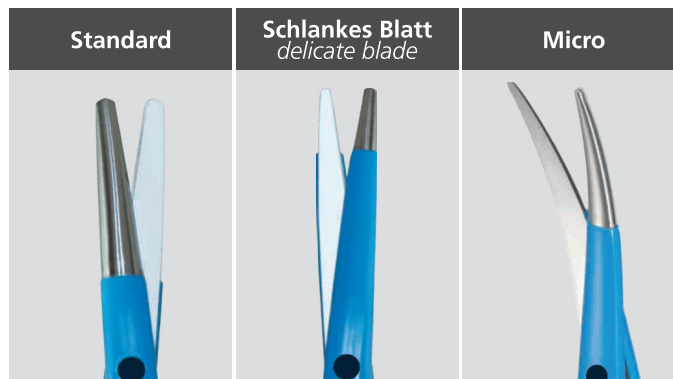

Bipolare Scheren

Bipolar scissors

Standard Pinzettenanschluss
Standard forceps connector

CE 0483

- Steckverbindung für Pinzettenkabel
Connector for forceps
- Wiederverwendbar
Reusable
- Autoklavierbar (134° C)
Autoclave (134° C)

Für weitere Informationen:
For more information:

Artikel-Nr. item code			97020
Maße dimensions			140 mm
VPE unit			1
Umax			300 Vp
Artikel-Nr. item code			97021
Maße dimensions			175 mm
VPE unit			1
Umax			300 Vp
Artikel-Nr. item code	97015	97011	
Maße dimensions	180 mm	180 mm	
VPE unit	1	1	
Umax	300 Vp	300 Vp	
Artikel-Nr. item code	97016	97018	
Maße dimensions	210 mm	210 mm	
VPE unit	1	1	
Umax	300 Vp	300 Vp	
Artikel-Nr. item code	97017		
Maße dimensions	230 mm		
VPE unit	1		
Umax	300 VP		
Artikel-Nr. item code	97013	97014	
Maße dimensions	280 mm	280 mm	
VPE unit	1	1	
Umax	300 Vp	300 Vp	

**Steckverbindung
für Pinzettenkabel**
Connector for
forceps